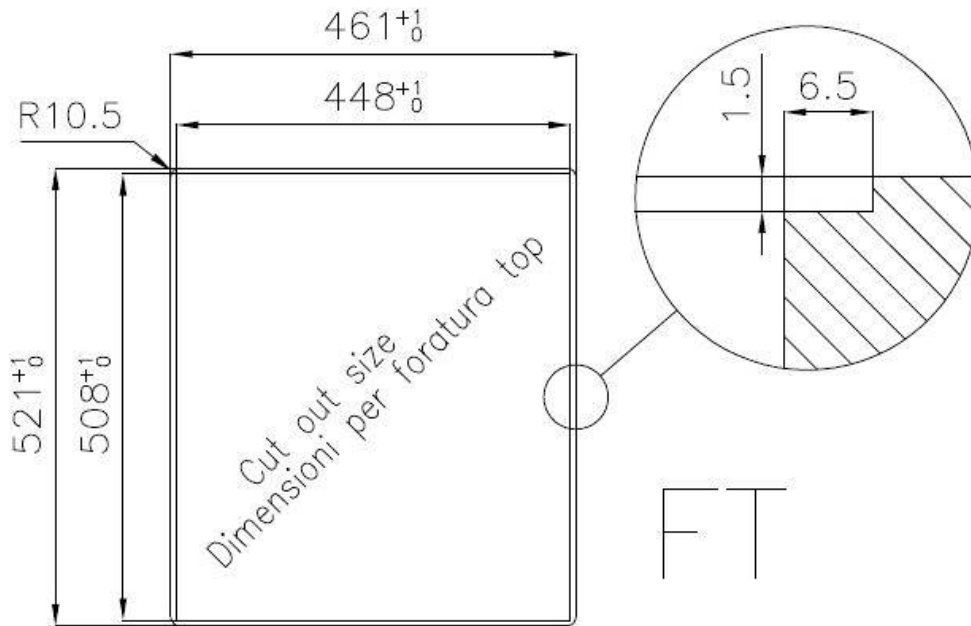

Satiné

Base

45 cm

Dimensions

460x520 mm

Équipement standard

Crochets de fixation, joint, vidange, trop-plein et siphon, Emballage en boîte

Trous mitigeur

2 trous en standard

Trou d'encastrement

Voir fiche technique

Égouttoir

Non

Largeur

46 cm

Mesure cuve

400x400mm

Numéro cuves

1 cuve

Vidange

Vidange avec contrôle automatique SPACE- PA

DESSINS TECHNIQUES

Lavello / Sink cod. 3363 050

GALERIE