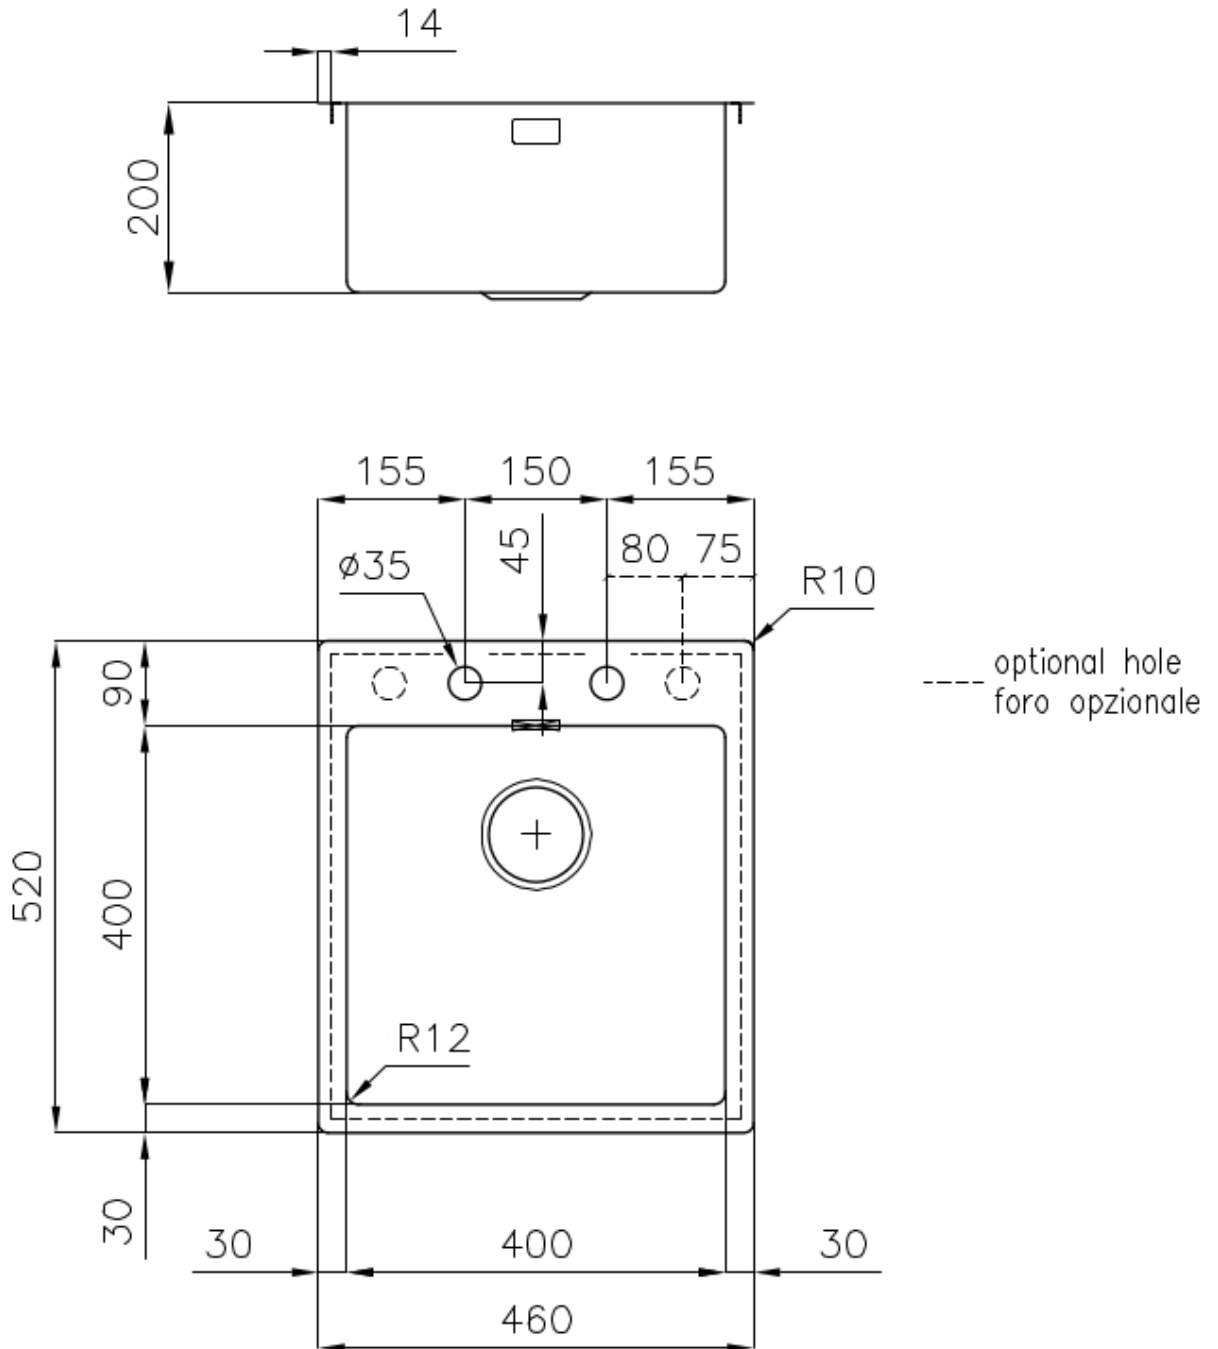

Numéro cuves

1 cuve

Vidange

Vidange avec contrôle automatique SPACE- PA

DESSINS TECHNIQUES